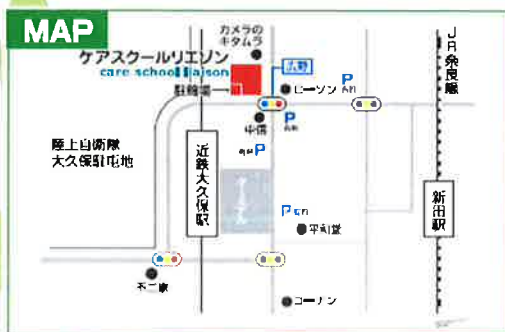

コース説明会

▶ 日時：7月14日（金）
10:30～

▶ 会場：ケアスクールリエゾン
大久保校

▶ コロナ等感染症予防対策
(マスクの着用、手指消毒、検温等)
のご協力をお願いします。

お気軽にご参加ください!!

医療法人啓信会

ケアスクールリエゾン大久保校

MEDICAL CORPORATION
KEISHINKAI/KYOTO JAPAN

京都府宇治市広野町西裏54-5

TEL : 0774-41-2451

近鉄京都線大久保駅から徒歩2分
JR奈良線新田駅から徒歩5分